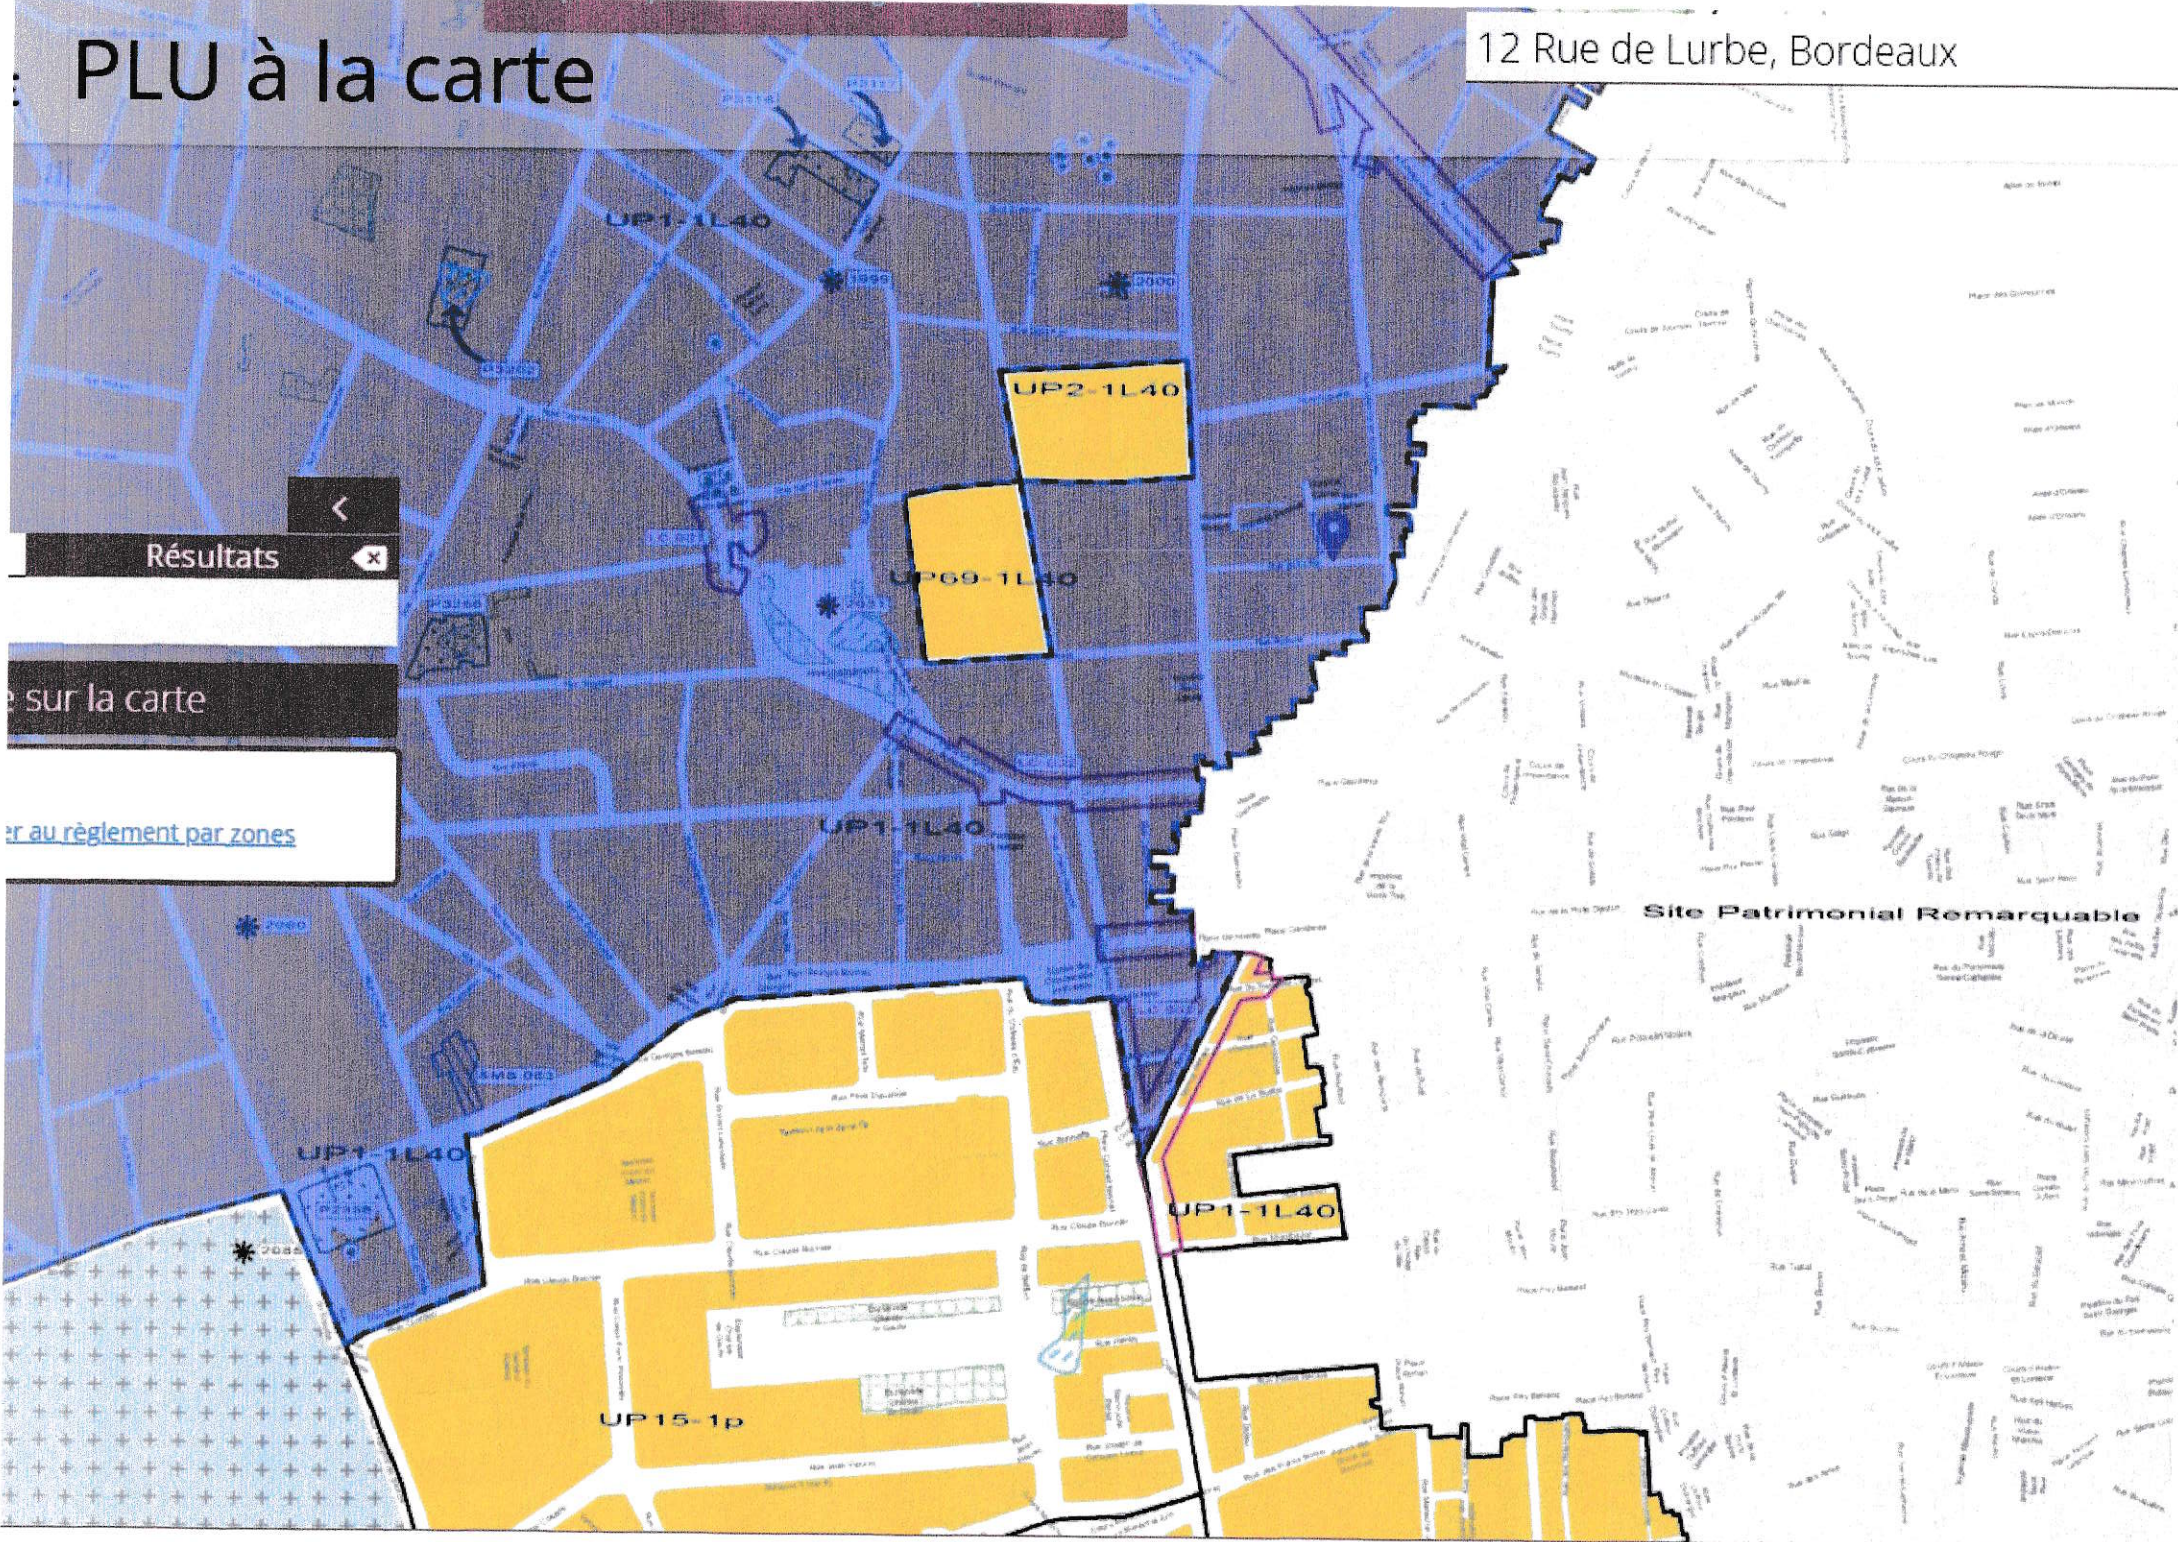

PLU à la carte

12 Rue de Lurbe, Bordeaux

Résultats

sur la carte

[au règlement par zones](#)

Site Patrimonial Remarquable

UP15-1p

UP1-TL40