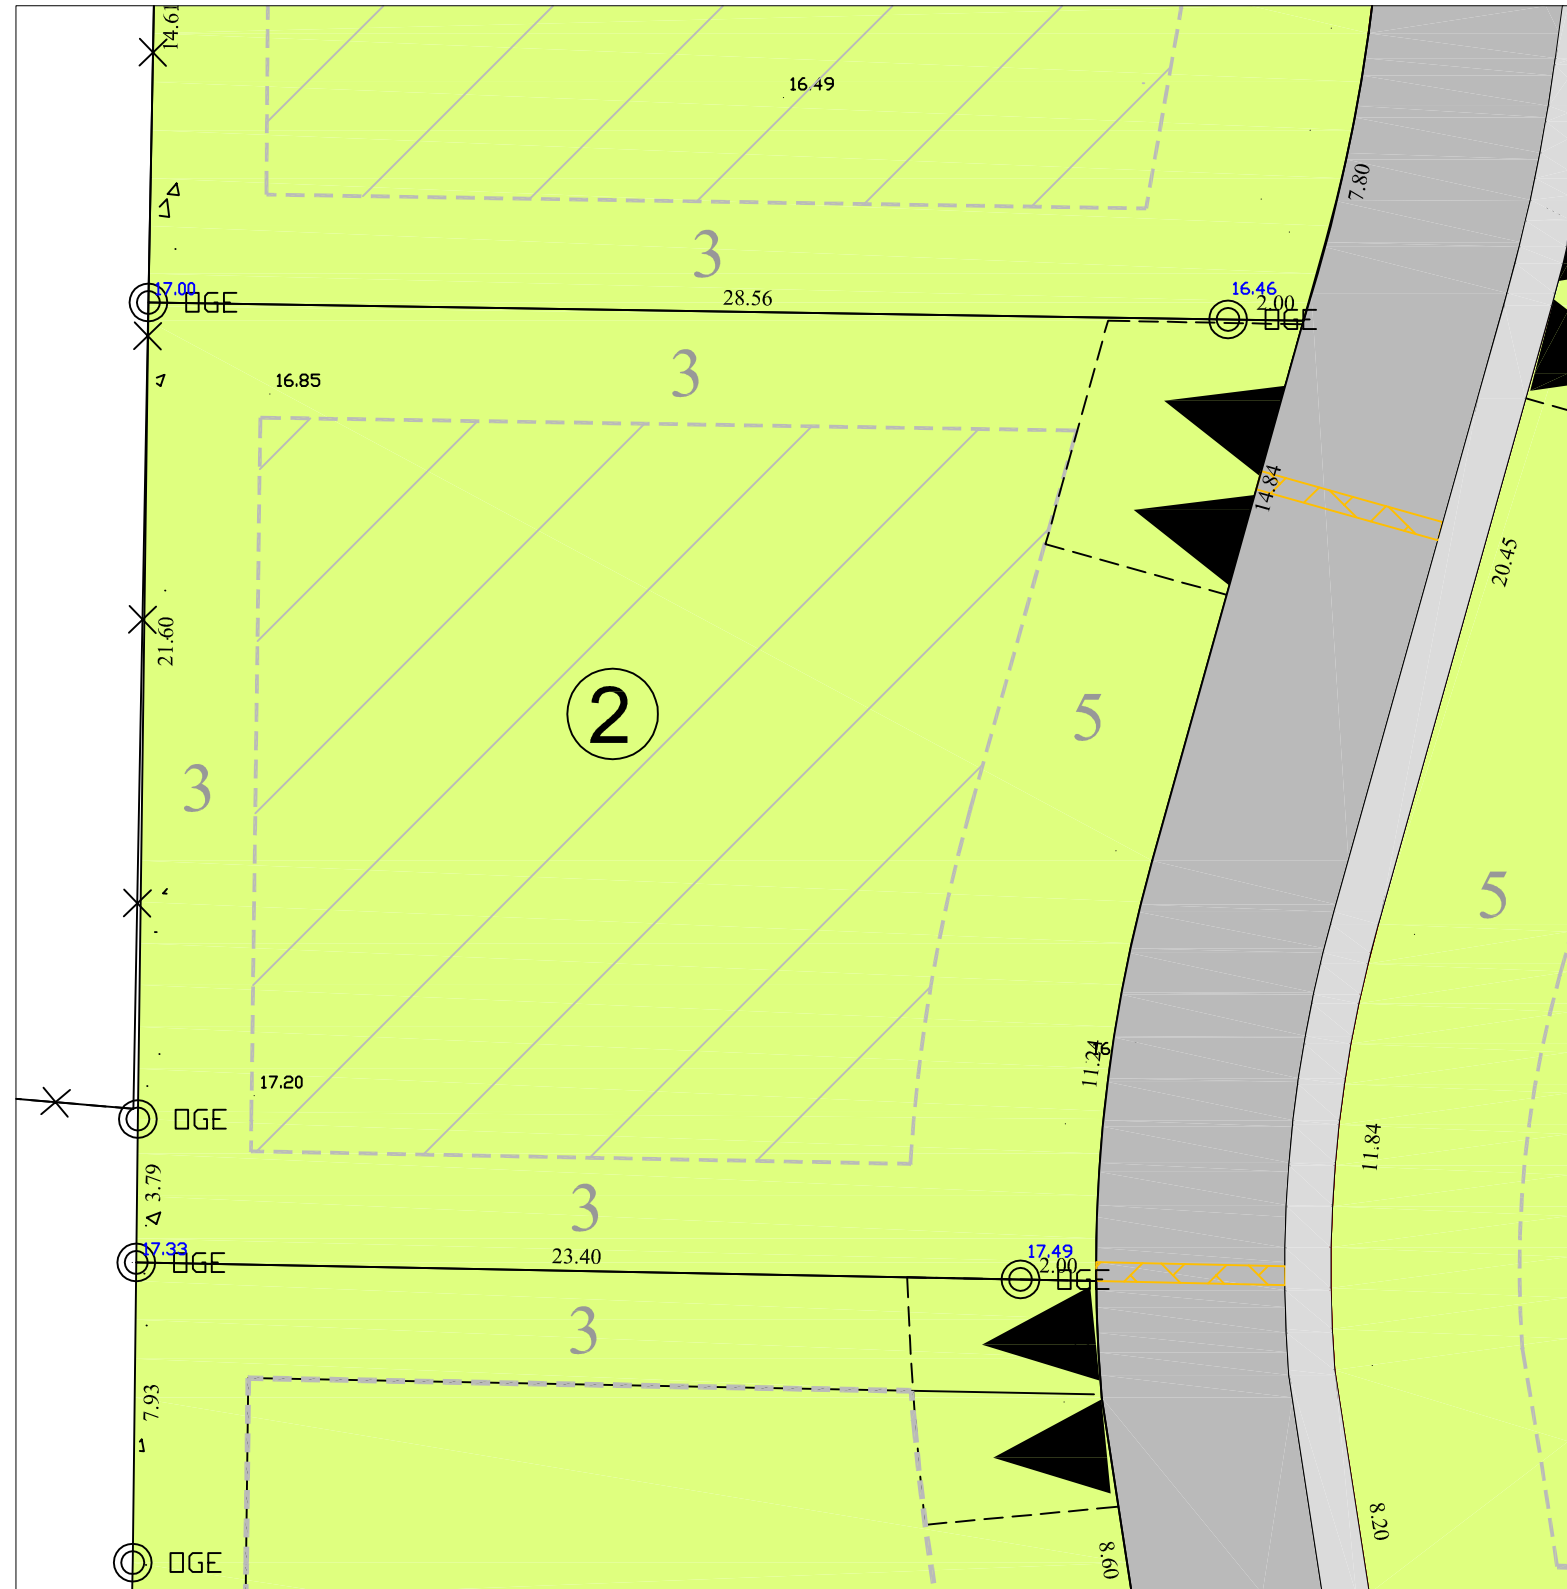

## LOTISSEMENT DU MOGUER

### PLAN DU LOT N° 2

Cadastré Section AR - n° 508, 519

Superficie : 697 m<sup>2</sup>

LEGENDE	
⊙ OGE	BORNE OGE
■ Piquet	PIQUET BOIS
	ZONE AEDIFICANDI
16.66	POINT DE NIVEAU

NB : Nivellement rattaché au NGF