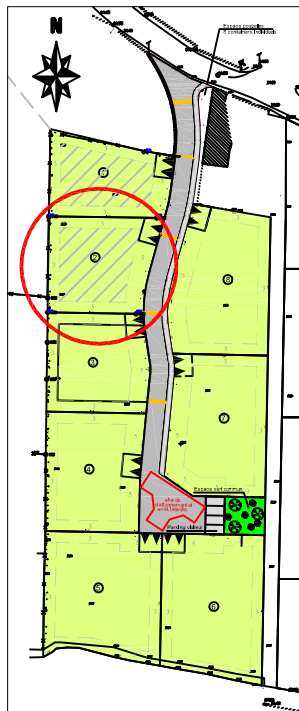

## LOTISSEMENT DU MOGUER

### PLAN DU LOT N° 2

Cadastré Section AR - n° 508, 519

Superficie : 697 m<sup>2</sup>

LEGENDE	
⊙ OGE	BORNE OGE
■ Piquet	PIQUET BOIS
	ZONE AEDIFICANDI
16.66	POINT DE NIVEAU

NB : Nivellement rattaché au NGF