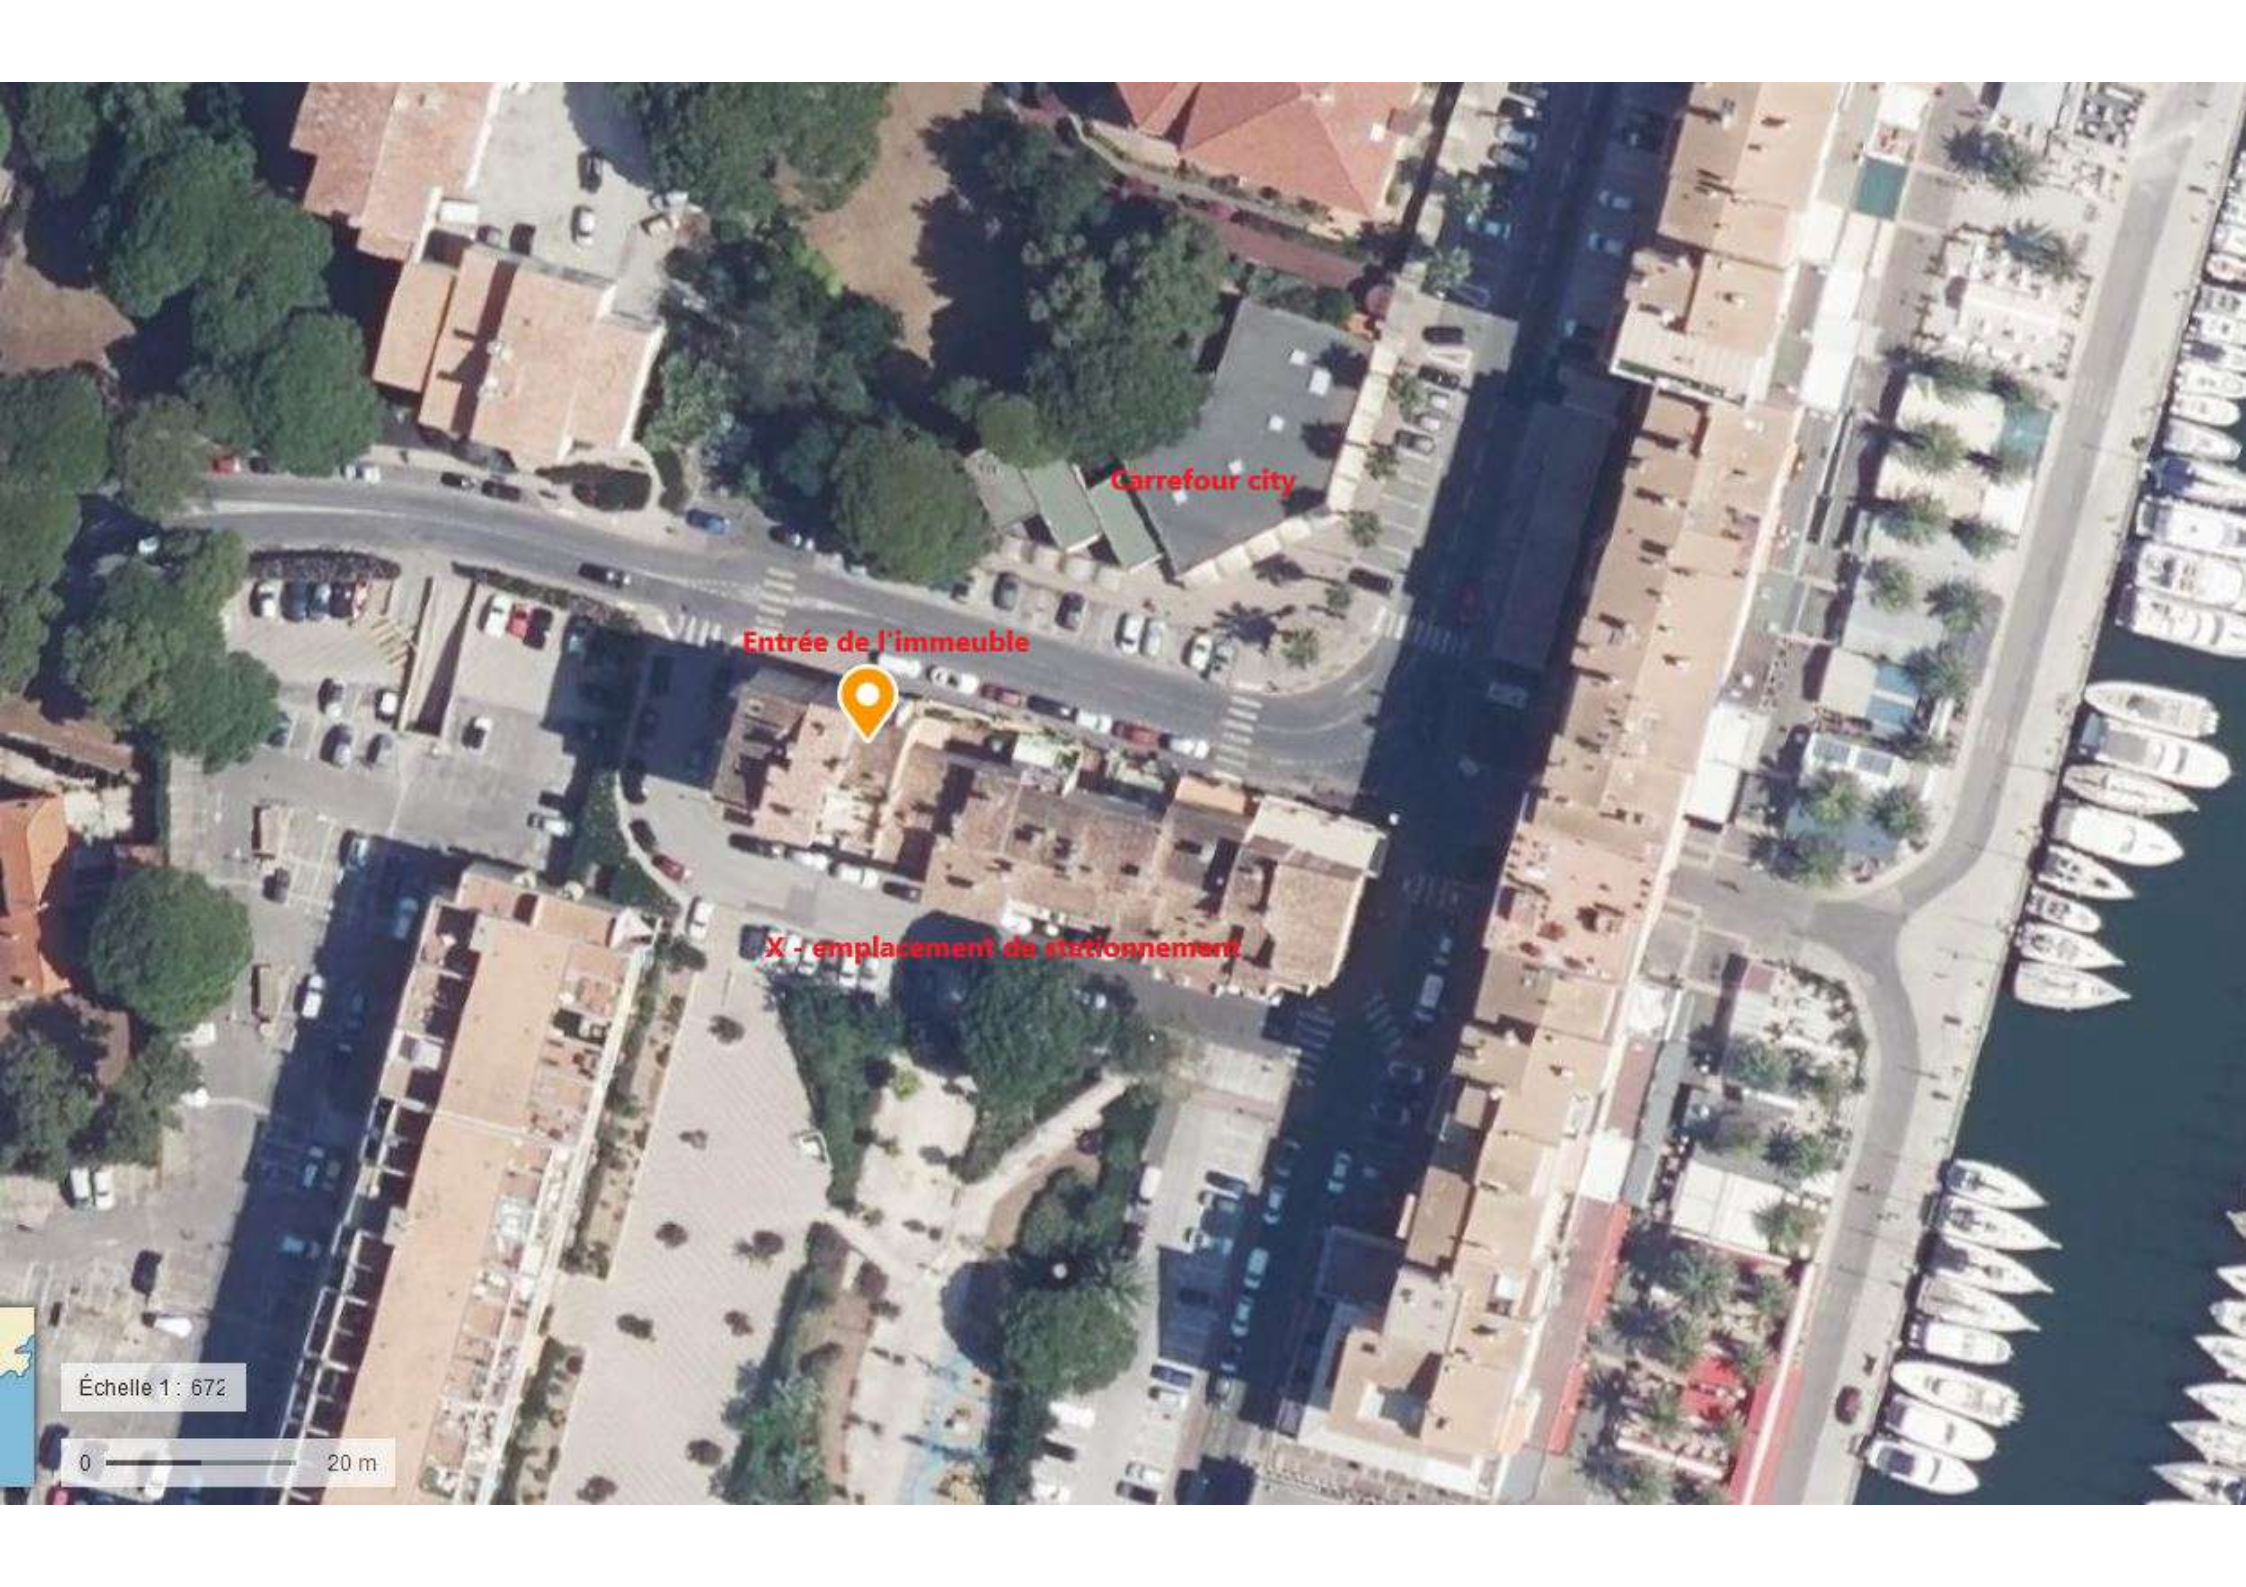

Toulon

Échelle 1 : 2 495

0 — 50 m

Garrefour city

Entrée de l'immeuble

X - emplacement de stationnement

Échelle 1 : 672

0 20 m