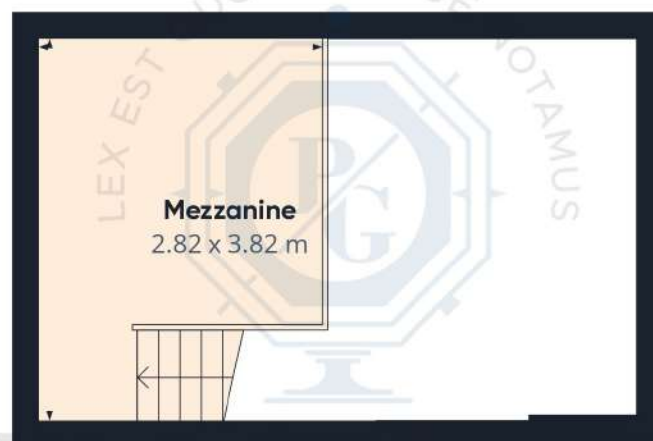

Surface totale⁽¹⁾
approximative
30.75 m²

Hauteur libre réduite
0.93 m²

(1) Hors balcons et terrasses

 Hauteur libre réduite
(inférieure à 1.5m/4.92ft)

Bien que tout ait été fait pour garantir l'exactitude, toutes les mesures sont approximatives et ne sont pas à l'échelle. Ce plan d'étage n'a qu'un but illustratif.

GIRAFFE360