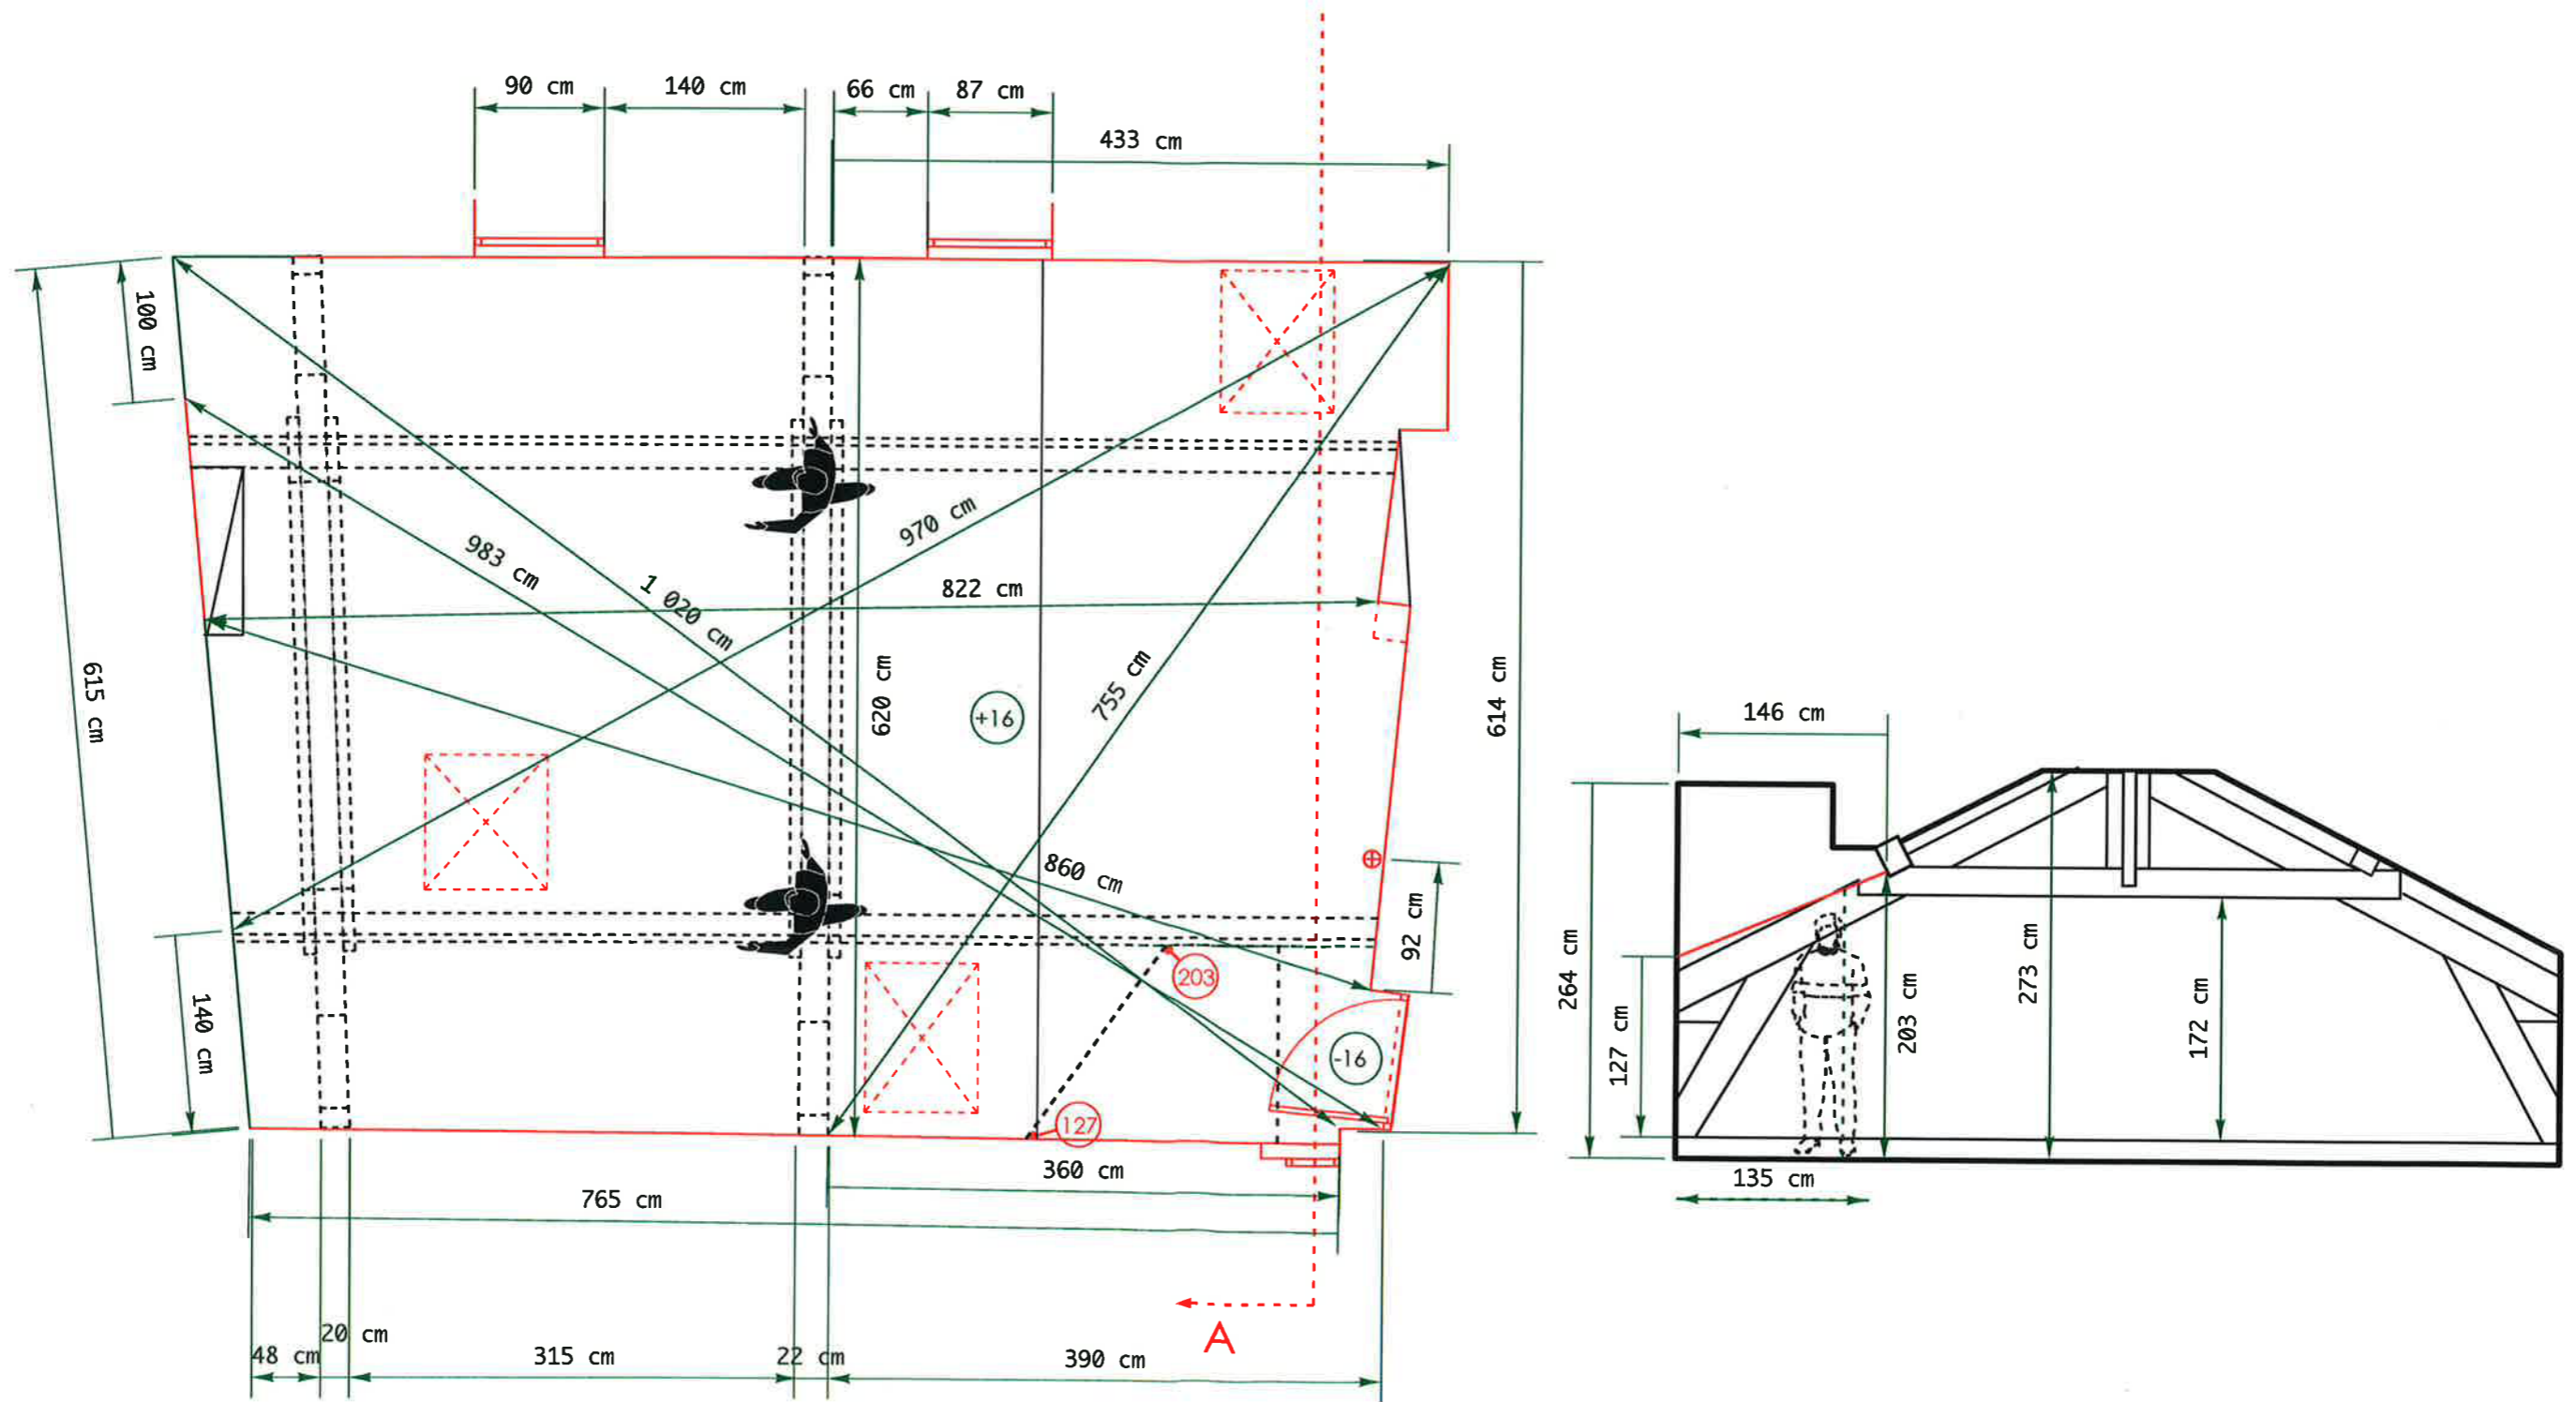

Etat des lieux - 5 Quai Pierre Scize - 69 009 LYON - éch: 1/50 - 12/05/2010

Etat des lieux - 5 Quai Pierre Scize - 69 009 LYON - éch: 1/50 - AOÛT 2011

5 Quai Pierre Scize - 69 009 LYON - éch: 1/20 - AOÛT 2011

Coupe BB

Coupe BB